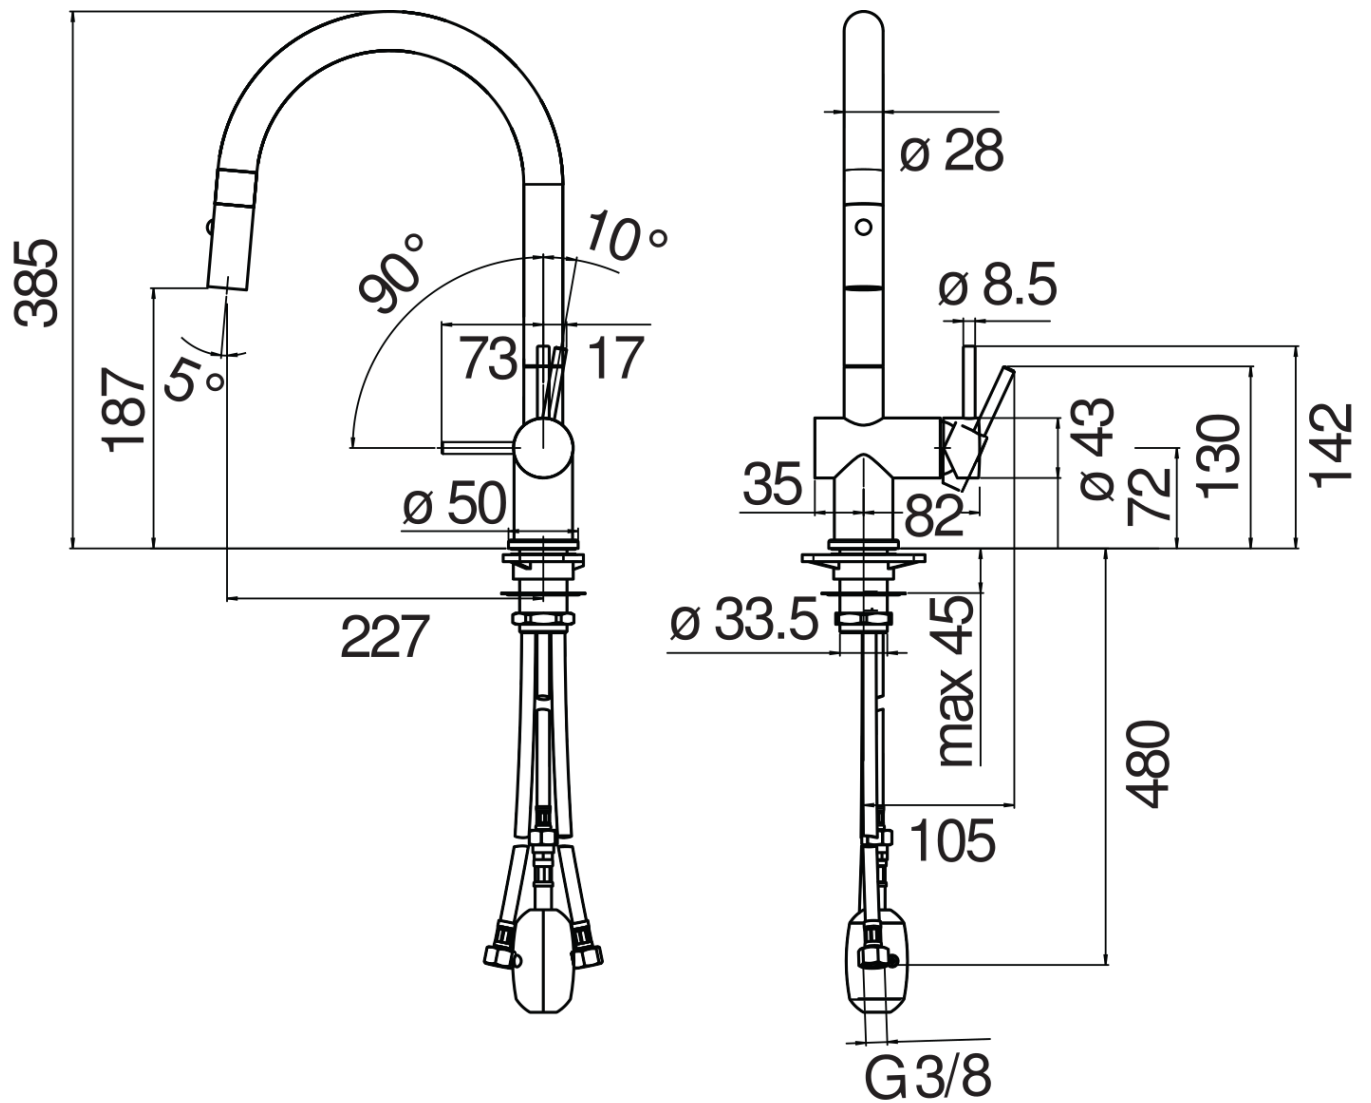

SPECIFICHE

Monocomando

Inox

Bocca girevole 360°

Doccetta a 2 getti estraibile

Flessibili inox ø 3/8"

Limitatore di portata con freno al 50%

Imballo: 56,5 x 29 x 7,1 cm / 0,01163 m³ / 2,97 kg

CERTIFICAZIONI

DIAGRAMMA DI PORTATA: ACQUA CALDA/FREDDA

DIAGRAMMA DI PORTATA: ACQUA MISCELATA