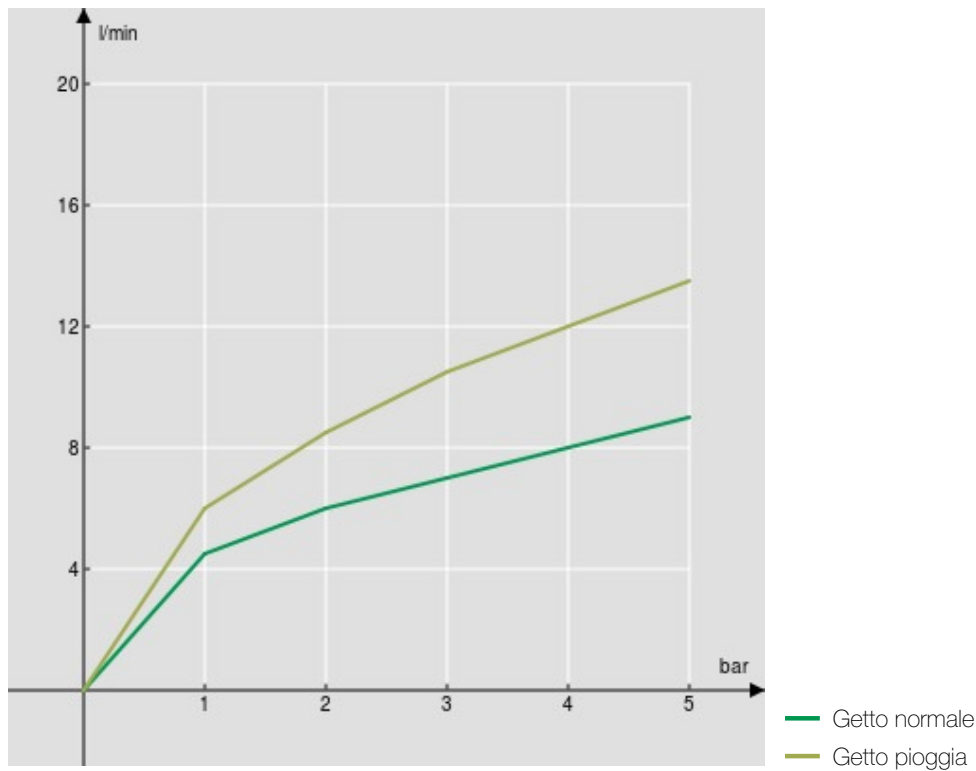

SPECIFICHE

Monocomando

Inox

Bocca girevole 360°

Doccetta a 2 getti estraibile

Flessibili inox ø 3/8"

Limitatore di portata con freno al 50%

Imballo: 56,5 x 29 x 7,1 cm / 0,01163 m³ / 2,97 kg

CERTIFICAZIONI

DIAGRAMMA DI PORTATA: ACQUA CALDA/FREDDA

DIAGRAMMA DI PORTATA: ACQUA MISCELATA